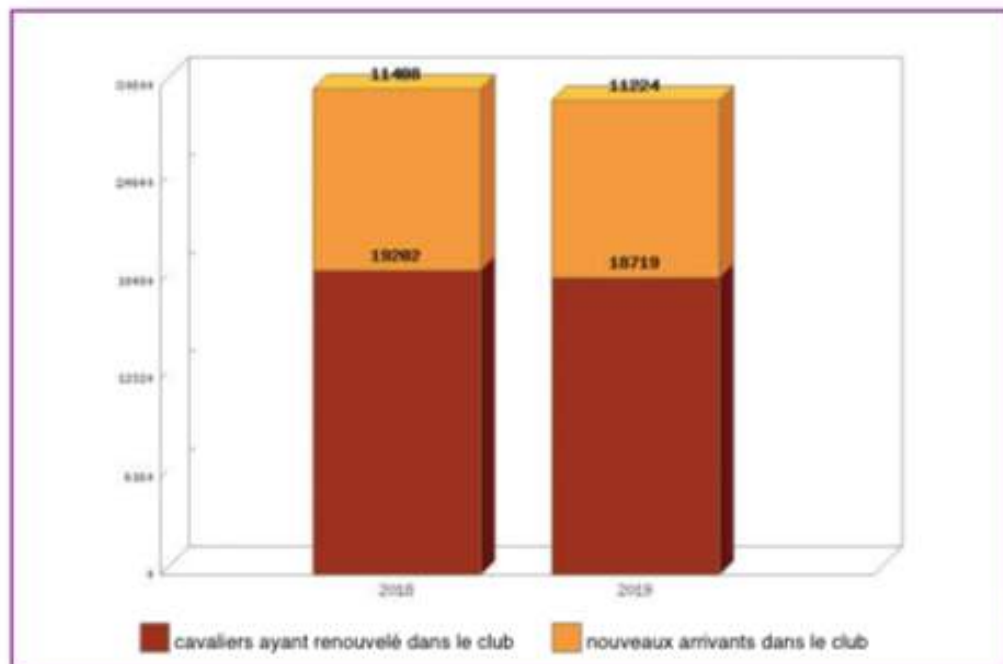

- Les tiers sont calculés sur la moyenne des scores des membres actifs.
- Toutes les statistiques de ce dossier ont été réalisées par le SIF à partir des données du fichier des licenciés FFE

- Le taux de fidélité est la proportion de cavaliers qui reprennent leur licence dans le même club d'une année sur l'autre.
- C'est l'indicateur principal de satisfaction de vos cavaliers.

FIDÉLISATION

Les anciens cavaliers 2018
qui ont renouvelé dans la
région en 2019 :

61.15%

Bravo

BOURGOGNE-FRANCHE-COMTE

est dans le 1er tiers des régions
de France pour la proportion de
cavaliers fidèles en 2019.