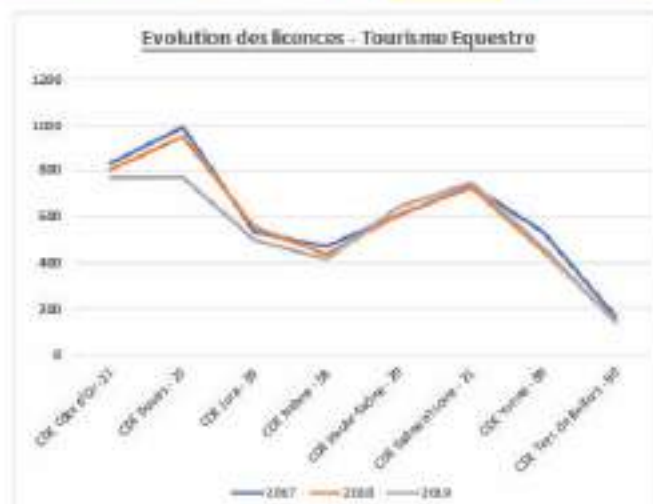

Tableau de pénétration sur 3 ans saison 2018-2019 -2

au 02 septembre 2019

Saison 2019	Taux de progression	Fédérés	Associations licenciées	CRE BFC				Tourisme Equestre			
				Nbre de licences	Pourcentage sur la région	Population INSEE	Pourcentage sur population	Nbre Licenses Tourisme Equestre	Pourcentage sur la région TE	Pourcentage sur population	
CRE BFC	-9,61%	58,97%	41,66%	29 943	100%	2 795 301	1,071%	4 569	100%	0,163%	
CODE Côte d'Or - 21	-11,08%	60,47%	45,28%	5 329	18%	532 801	1,000%	772	17%	0,143%	
CODE Doubs - 25	-9,56%	59,76%	41,03%	5 367	18%	539 485	0,990%	807	18%	0,150%	
CODE Jura - 39	-14,30%	55,46%	40,37%	3 064	10%	286 824	1,185%	517	11%	0,200%	
CODE Nièvre - 58	-5,76%	59,20%	41,44%	2 640	7%	201 618	1,025%	430	9%	0,213%	
CODE Haute-Saône - 70	-4,00%	58,39%	39,23%	2 782	9%	232 344	1,102%	624	15%	0,283%	
CODE Saône-et-Loire - 71	-4,88%	60,85%	47,31%	5 258	10%	547 763	1,004%	785	17%	0,139%	
CODE Yonne - 89	-14,31%	54,31%	36,72%	4 046	14%	336 532	2,033%	476	10%	0,140%	
CODE Terr. de Belfort - 90	-11,35%	65,05%	50,81%	1 637	5%	143 104	1,146%	134	3%	0,101%	

Répartition par discipline 2018	CRE BFC	TEE	Analyse
Poney	39,00%	46,70%	-7,30%
Choval	45,90%	41,70%	+3,20%
Tourisme	15,90%	11,60%	+3,70%
TOTAL	29 943	617 525	
Licence Club	6 396	127 149	
Licence Am	1 713	33 538	
Licence Pro	168	3 175