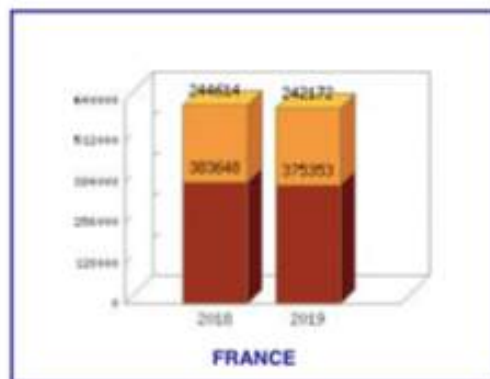

Département	renouvellement 2018-2019
90 - TERRITOIRE DE BELFORT	67.65%
71 - SAONE ET LOIRE	62.93%
58 - NIEVRE	61.95%
21 - COTE D'OR	61.88%
25 - DOUBS	60.94%
70 - HAUTE SAONE	60.02%
39 - JURA	58.56%
89 - YONNE	58.00%