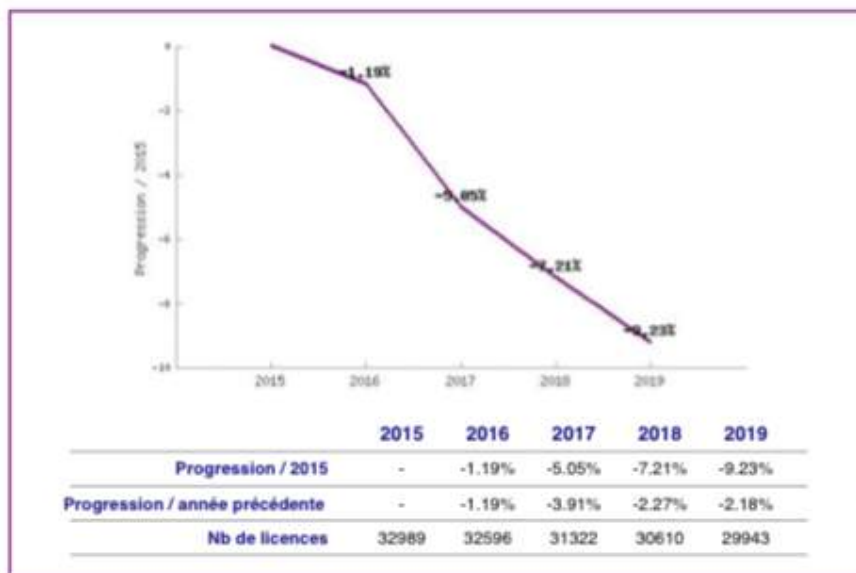

PROGRESSION GLOBALE DES CAVALIERS DEPUIS 2015