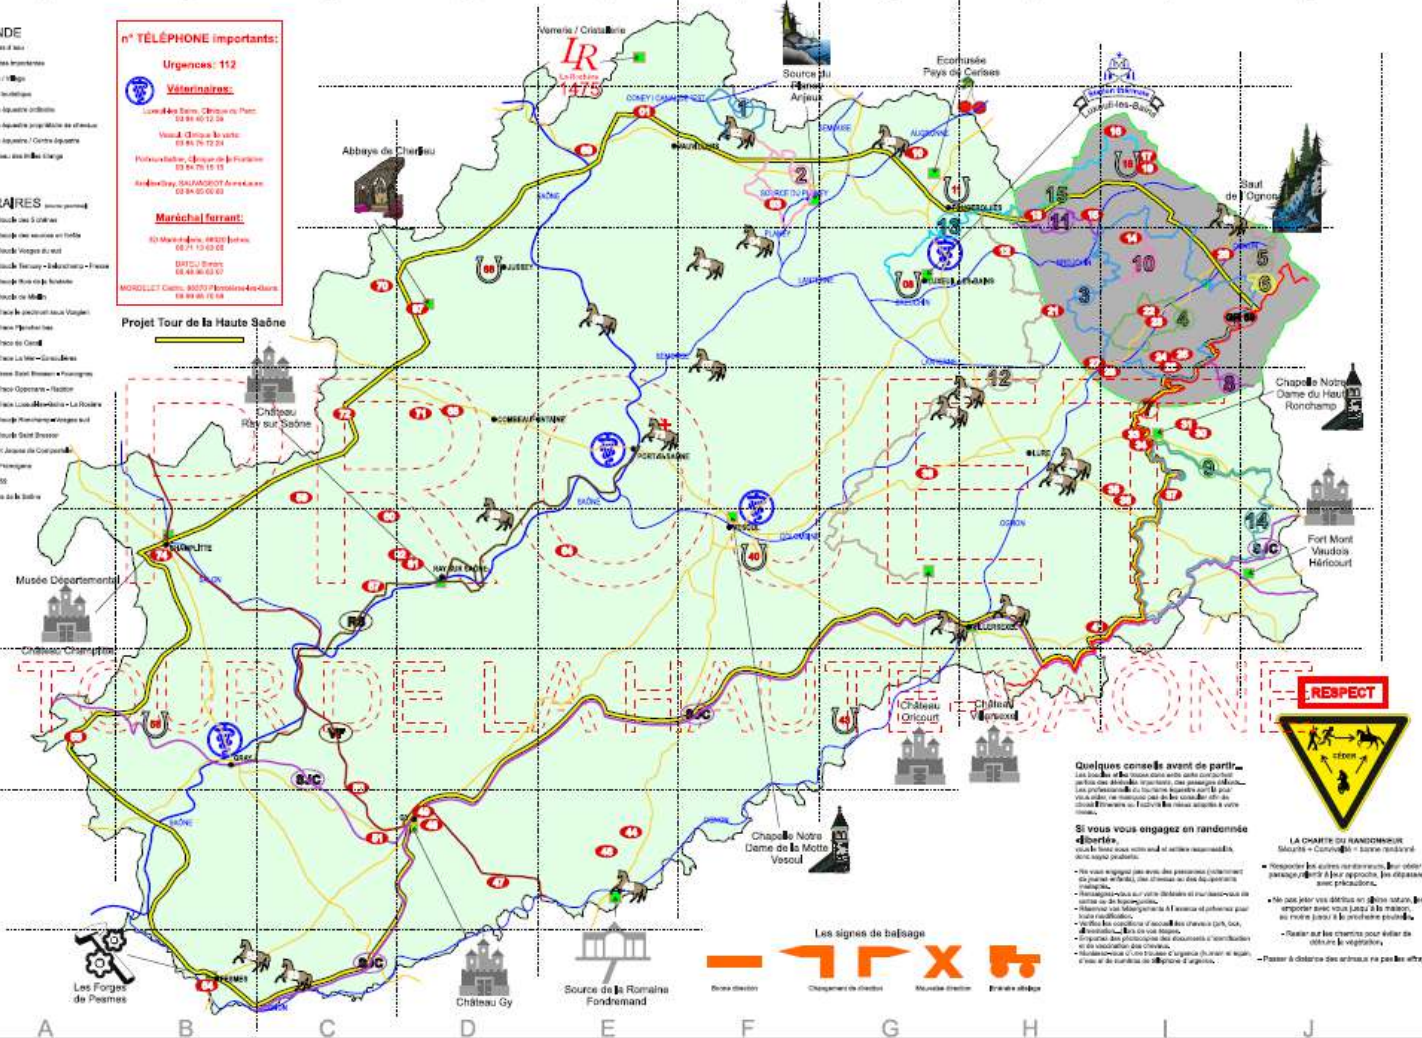

www.cdte70.fr
fr: cdte70

En partenariat avec: